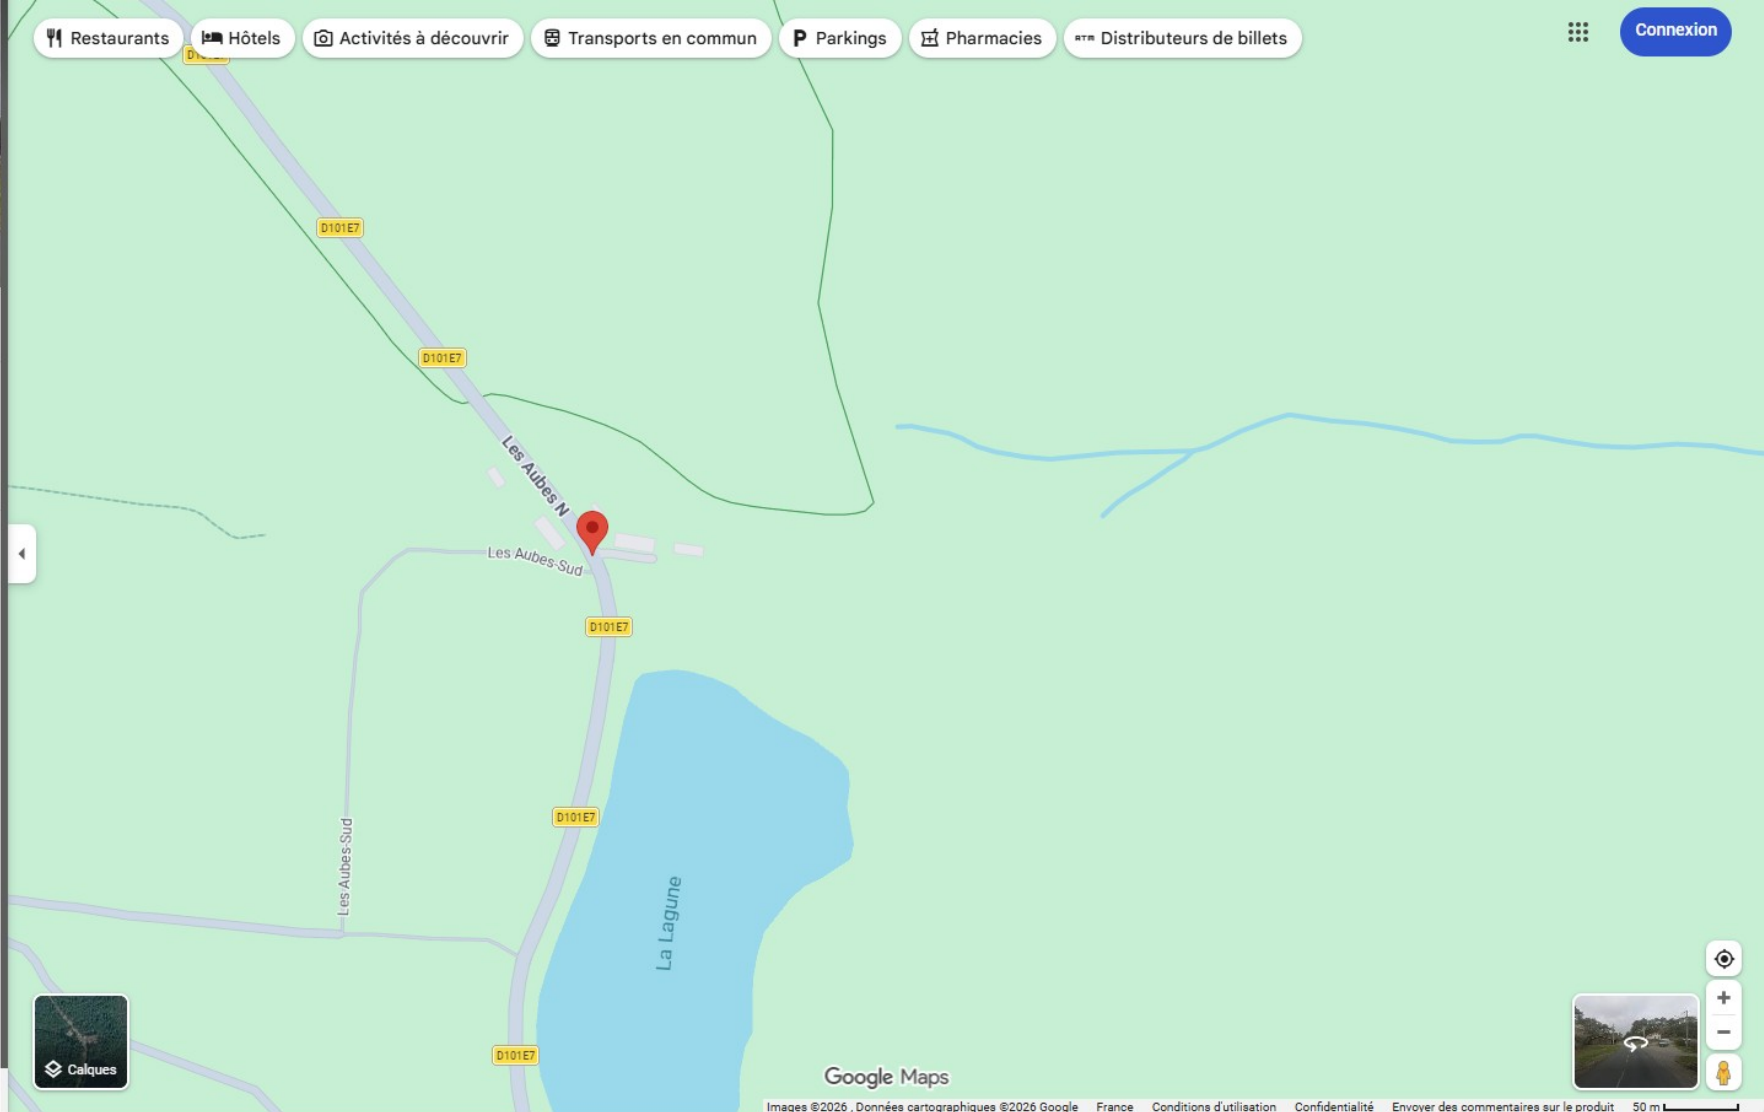

1 Les Aubes N

Itinéraires Enregistrer À proximité Envoyer vers un téléphone Partager

📍 1 Les Aubes N, 33990 Hourtin

📍 Confirmez ou corrigez ce lieu
Le lieu affiché n'est pas précis

✎ Suggérer une modification du lieu suivant : 1 Les Aubes N

➕ Ajouter un lieu manquant

🏢 Ajouter votre établissement

Photos

Exploitez tout le potentiel de Google Maps

Se connecter

Google Maps